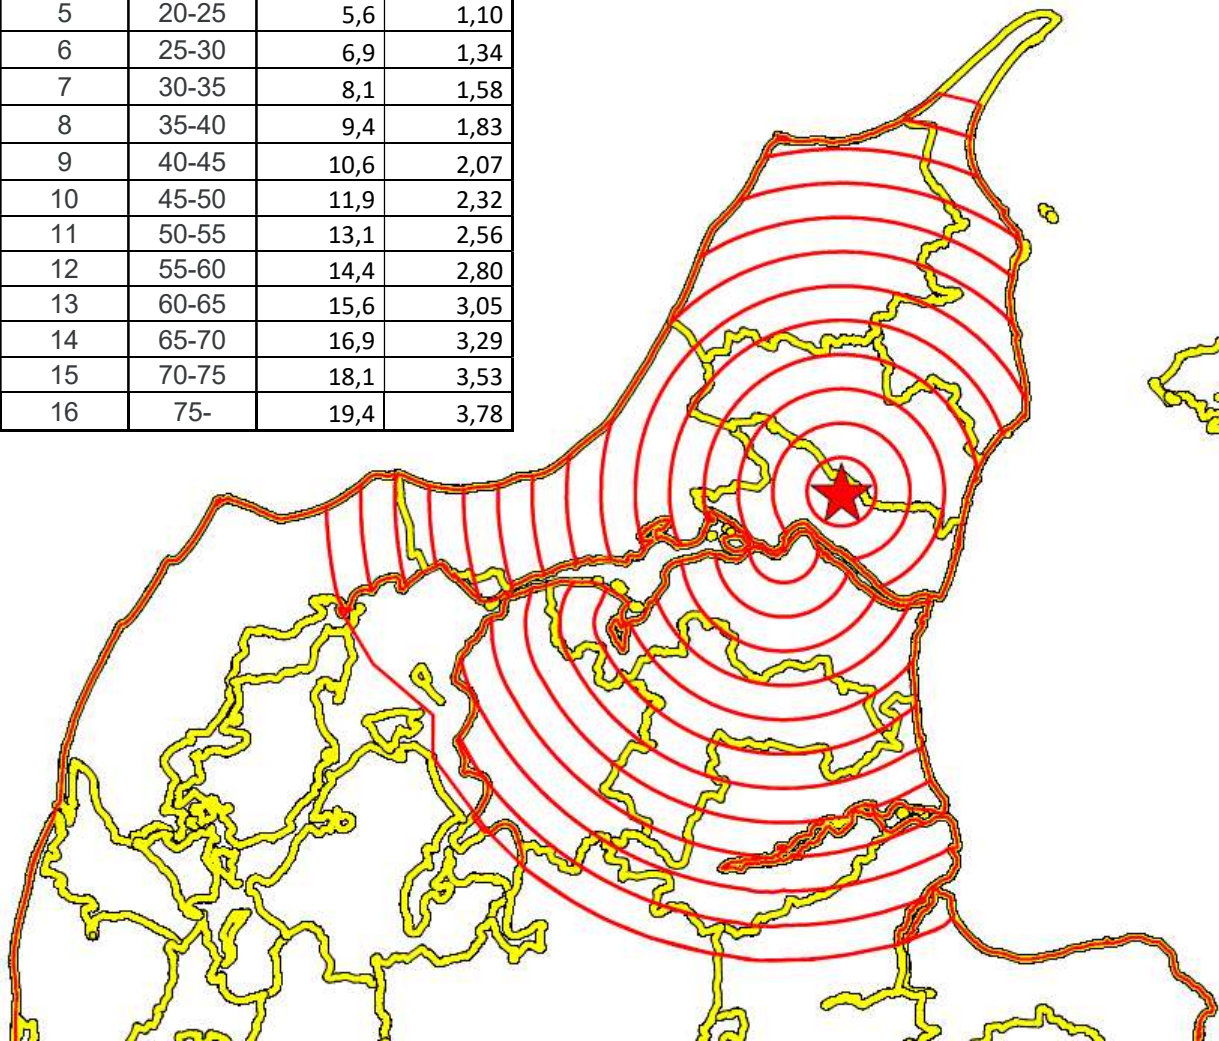

## Frugtudligning 2019

Der udbetales et frugtudligningsbeløb til alle kartofler. Beløbet beregnes efter afstand fra AKV i fugleflugt.

Hver avler har sin sats for frugtudligning, som er beregnet som et vægtet gennemsnit for hver af avlerens marker, og disses afstand til AKV.

For avlere syd for Limfjorden er afstand beregnet som fugleflugt afstand fra AKV til tunnel + fugleflugt afstand fra tunnel til mark.

Satser der anvendes er:

Zone	Km	udligning	
		øre/kg stivelse	kr/hkg kartofler
1	0-5	0,6	0,12
2	5-10	1,9	0,37
3	10-15	3,1	0,61
4	15-20	4,4	0,85
5	20-25	5,6	1,10
6	25-30	6,9	1,34
7	30-35	8,1	1,58
8	35-40	9,4	1,83
9	40-45	10,6	2,07
10	45-50	11,9	2,32
11	50-55	13,1	2,56
12	55-60	14,4	2,80
13	60-65	15,6	3,05
14	65-70	16,9	3,29
15	70-75	18,1	3,53
16	75-	19,4	3,78

Afstands zoner er angivet på nedenstående kort